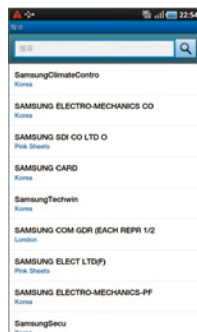

2 接著會進入搜尋介面，可利用兩種方式輸入：1.輸入英文名稱(ex：SAMSUNG)或是股票代碼+國家名(ex：4碼數字.tw)，完成後便會將結果列出，點選即可加入。